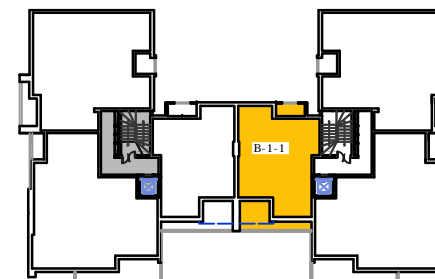

IMMOBILIERE LE ZENITH

APPARTEMENT S+2
TYPE B-1-1

PLAN DE MASSE

AU 1ER ETAGE

TABLEAU DE SURFACE EN M²

DÉSIGNATION	SURFACE
SÉJOUR	21.85 M ²
HALL	3.35 M ²
CHAMBRE 1 Y COMPRIS PLACARD	12.65 M ²
CHAMBRE 2 Y COMPRIS PLACARD	14.20 M ²
CUISINE	9.85 M ²
S.D.B	4.05 M ²
SÉCHOIR	3.40 M ²
BALCON	11.90 M ²

REF	B-1-1
TYPE	S+2
SURF BRUT	109.75 M ²
SURF COMMUNE	13.75 M ²
SURF NET	96.00 M ²