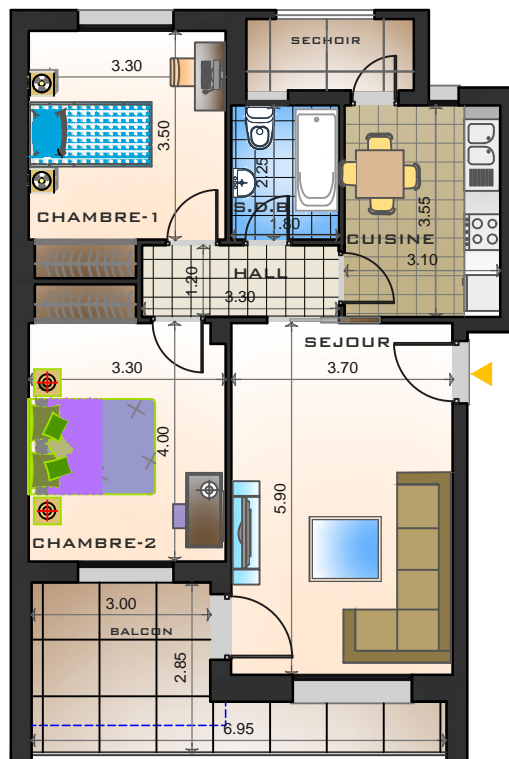

IMMOBILIERE LE ZENITH

APPARTEMENT S+2
TYPE B-1-1

PLAN DE MASSE

AU 1ER ETAGE

TABLEAU DE SURFACE EN M²

DÉSIGNATION	SURFACE
SÉJOUR	21.85 M ²
HALL	3.35 M ²
CHAMBRE 1 Y COMPRIS PLACARD	12.65 M ²
CHAMBRE 2 Y COMPRIS PLACARD	14.20 M ²
CUISINE	9.85 M ²
S.D.B	4.05 M ²
SÉCHOIR	3.40 M ²
BALCON	11.90 M ²

REF	B-1-1
TYPE	S+2
SURF BRUT	109.75 M ²
SURF COMMUNE	13.75 M ²
SURF NET	96.00 M ²