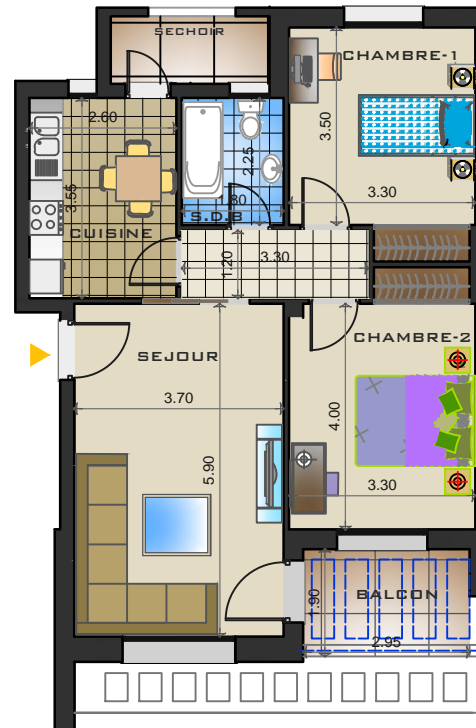

IMMOBILIERE LE ZENITH

APPARTEMENT S+2
TYPE A-4-1

PLAN DE MASSE

AU 4EME ETAGE

TABLEAU DE SURFACE EN M2

DÉSIGNATION	SURFACE
SÉJOUR	21.85 M ²
HALL	3.95 M ²
CHAMBRE 1 Y COMPRIS PLACARD	12.65 M ²
CHAMBRE 2 Y COMPRIS PLACARD	14.20 M ²
CUISINE	9.25 M ²
S.D.B	4.05 M ²
SÉCHOIR	3.40 M ²
BALCON	6.55 M ²

REF	A-4-1
TYPE	S+2
SURF BRUT	102.87 M ²
SURF COMMUNE	12.87 M ²
SURF NET	90.00 M ²